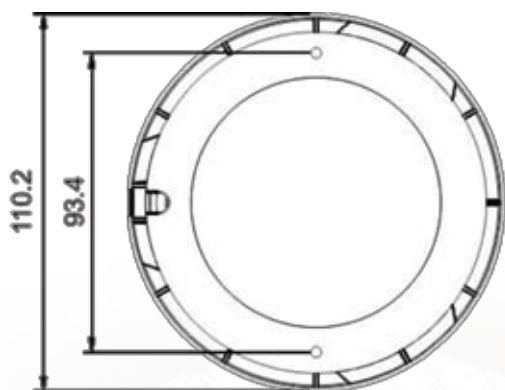

Dimensions en mm