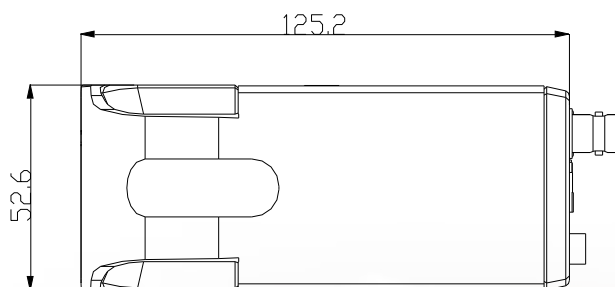

VOTRE DISTRIBUTEUR

www.storvision.com

STORVISION FRANCE

Site Monceau - Bâtiment D

1, av. des Cités Unies d'Europe - 41100 VENDÔME

Tél. +33 (0) 254 800 583 - Fax : +33 (0) 254 800 590

Email : storvision@storvision.com

Caractéristiques

- ✓ Caméra IP 2 mégapixels jour et nuit
- ✓ Capteur Omnivision Progressive CMOS 1/2.7"
- ✓ Très haute résolution : 1920 x 1080p
- ✓ Nombre d'images par seconde en 1920 x 1080 : 12,5 ips (HCAM2000)/25 ips (HCAM2000 TR)
- ✓ Sensibilité : 0.02 lux à F1.2 (en mode nuit)
- ✓ Auto-iris
- ✓ 2 canaux audio
- ✓ Lecteur de cartes Micro SD/SDHC
- ✓ Codec de compression H.264/MJPEG
- ✓ Alimentation via PoE ou 12Vdc (non fournie)

Fiche Technique

	HCAM 2000	HCAM 2000 TR
Capteur	CMOS progressif 2 mégapixels 1/2.7"	
Nombre de pixels	1920(H) x 1080(V)	
Sensibilité	0.2 lux à F 1.2 (jour) - 0.02 lux à F1.2 (nuit)	
Vitesse de l'obturateur	1-1/10000 sec.	
Nombre d'images/seconde	12.5 ips en 1920x1080	25 ips en 1920x1080
Balance des blancs	Manuel/AWB/ATW	
Objectif (non fourni)	Monture C/CS	
Compression vidéo	H.264 / MJPEG	
Streaming vidéo	H.264 + MJPEG / H.264 + H.264	
Résolutions	1920x1080 (Full HD), 1280x720, 720x480, 352x240	
Réglages de l'image	Luminosité, exposition, netteté, contraste, balance des blancs, saturation, teinte	
Réglages avancés	Zoom numérique, détection de mouvements 2 masques privatifs (transparent, couleur)	
Audio	2 voies audio (sortie, entrée/micro)	
Compression audio	G.711/G.726	
Alarme	Entrée - sortie	
Réseau	10/100Mbps Ethernet (RJ-45)	
Protocoles	ONVIF, TCP/IP, UDP, RTP, RTSP, HTTP, ICMP, FTP, SMTP, DHCP, PPPoE, UPnP et IGMP	
Administration	Administrateur et utilisateur	
Navigateur	Internet Explorer (6.0+)	
Comptes utilisateurs	20	
Indicateurs	LED	
Température de fonctionnement	0°C ~50°C	
Humidité relative de fonctionnement	10% ~90% sans condensation	
Alimentation	12 Vdc / PoE	
Consommation	4W	
Normes	CE, FCC, RoHS	
Dimensions (LxPxH)	125 x 82 x 52 mm	
Poids	360g