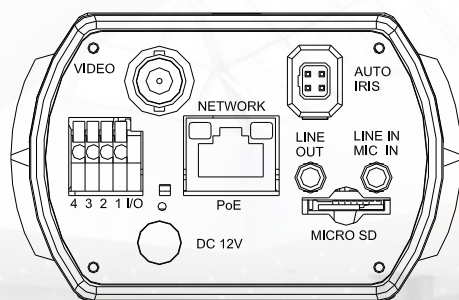

VOTRE DISTRIBUTEUR

www.storvision.com

STORVISION FRANCE

Site Monceau - Bâtiment D

1, av. des Cités Unies d'Europe - 41100 VENDÔME

Tél. +33 (0) 254 800 583 - Fax : +33 (0) 254 800 590

Email : storvision@storvision.com

Caractéristiques

- ✓ Caméra IP 2 mégapixels jour et nuit
- ✓ Capteur Omnivision Progressive CMOS 1/2.7"
- ✓ Très haute résolution : 1920 x 1080p
- ✓ Nombre d'images par seconde en 1920 x 1080 : 12,5 ips (HCAM2000)/25 ips (HCAM2000 TR)
- ✓ Sensibilité : 0.02 lux à F1.2 (en mode nuit)
- ✓ Auto-iris
- ✓ 2 canaux audio
- ✓ Lecteur de cartes Micro SD/SDHC
- ✓ Codec de compression H.264/MJPEG
- ✓ Alimentation via PoE ou 12Vdc (non fournie)

Fiche Technique

	HCAM 2000	HCAM 2000 TR
Capteur	CMOS progressif 2 mégapixels 1/2.7"	
Nombre de pixels	1920(H) x 1080(V)	
Sensibilité	0.2 lux à F 1.2 (jour) - 0.02 lux à F1.2 (nuit)	
Vitesse de l'obturateur	1-1/10000 sec.	
Nombre d'images/seconde	12.5 ips en 1920x1080	25 ips en 1920x1080
Balance des blancs	Manuel/AWB/ATW	
Objectif (non fourni)	Monture C/CS	
Compression vidéo	H.264 / MJPEG	
Streaming vidéo	H.264 + MJPEG / H.264 + H.264	
Résolutions	1920x1080 (Full HD), 1280x720, 720x480, 352x240	
Réglages de l'image	Luminosité, exposition, netteté, contraste, balance des blancs, saturation, teinte	
Réglages avancés	Zoom numérique, détection de mouvements 2 masques privatifs (transparent, couleur)	
Audio	2 voies audio (sortie, entrée/micro)	
Compression audio	G.711/G.726	
Alarme	Entrée - sortie	
Réseau	10/100Mbps Ethernet (RJ-45)	
Protocoles	ONVIF, TCP/IP, UDP, RTP, RTSP, HTTP, ICMP, FTP, SMTP, DHCP, PPPoE, UPnP et IGMP	
Administration	Administrateur et utilisateur	
Navigateur	Internet Explorer (6.0+)	
Comptes utilisateurs	20	
Indicateurs	LED	
Température de fonctionnement	0°C ~50°C	
Humidité relative de fonctionnement	10% ~90% sans condensation	
Alimentation	12 Vdc / PoE	
Consommation	4W	
Normes	CE, FCC, RoHS	
Dimensions (LxPxH)	125 x 82 x 52 mm	
Poids	360g