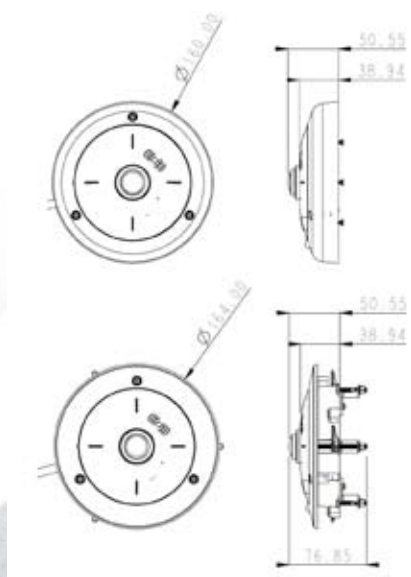

FISHEYE 4M

- Une seule caméra pour tout visualiser en toute discrétion (vision à 360°)
- Des images d'excellente qualité grâce à son capteur 4 Mégapixels (soit 1 MPX par angle de 90°)
- Des fonctions avancées d'aide à la décision accessibles via votre navigateur Internet

VOTRE DISTRIBUTEUR

www.storvision.com

STORVISION FRANCE
Site Monceau - 1, av. des Cités Unies d'Europe - Bât. D - 41100 VENDÔME
Tél. +33 (0) 254 800 583 - Fax : +33 (0) 254 800 590
Email : storvision@storvision.com

Caractéristiques

- ✓ Caméra IP Fisheye 4 mégapixels
- ✓ Capteur CMOS 1/2.5" Progressive Scan
- ✓ Vue panoramique 180 et 360°
- ✓ 15 images par seconde en 2048x1944 pixels
- ✓ Fonction PTZ virtuel non mécanique
- ✓ Visualisation d'angles multiples simultanément
- ✓ Masquage privatif
- ✓ Auto Pan
- ✓ Micro et haut-parleur intégré
- ✓ Lecteur de cartes Micro SD/SDHC
- ✓ Codec de compression H.264/MJPEG
- ✓ Alimentation via PoE ou 12Vdc (non fournie)

Fiche Technique